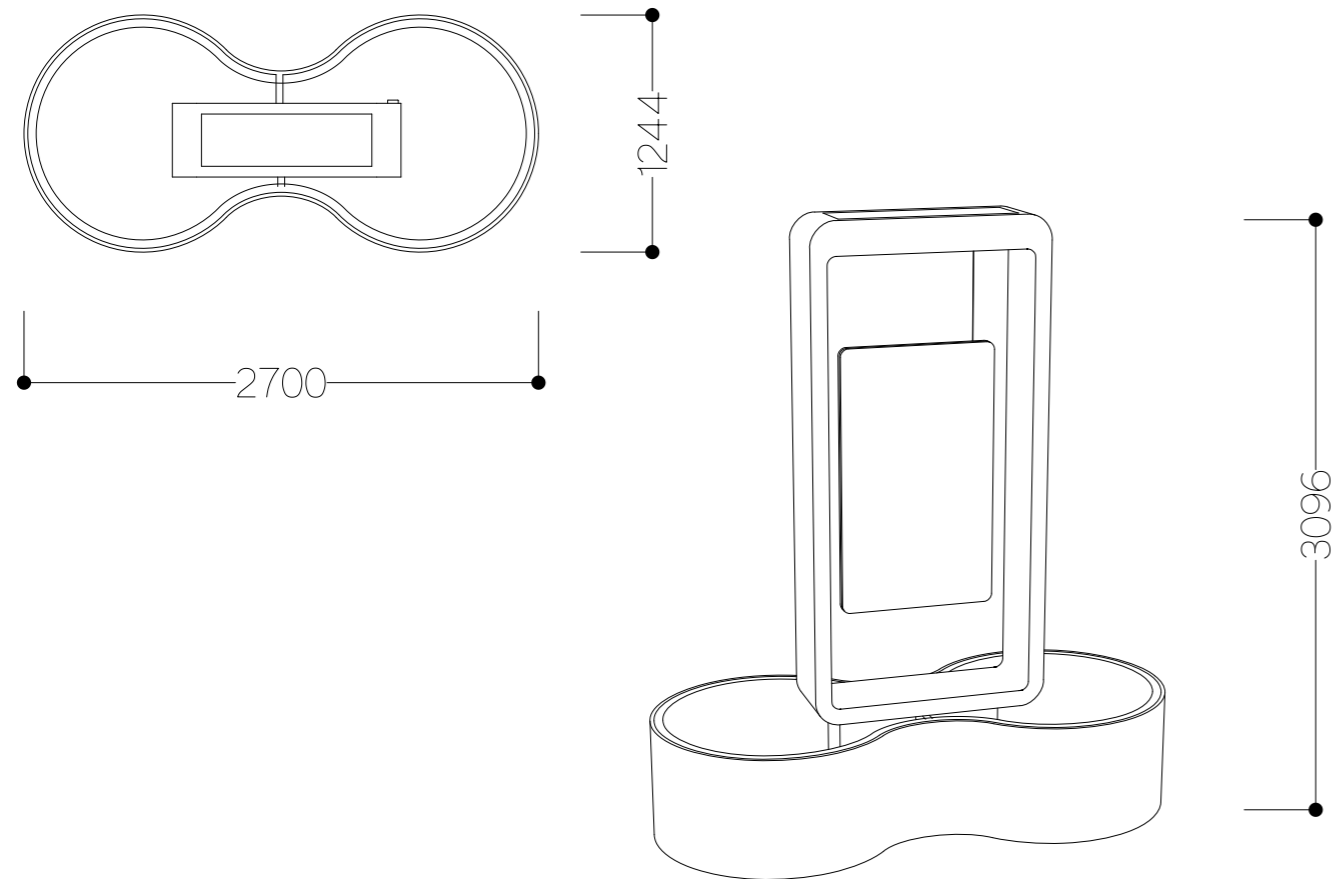

Obrazárna

produktový list

scooplt

Charakteristika

Obrazárna/citylight pro veřejný prostor s květináčem. Designový a neotřelý městský mobiliář, který přináší do veřejného prostoru emoce v podobě rostlin a obrazů.

Hloubka: 124 cm

Šířka: 270 cm

Výstavní prostor: 230 x 130 x 24 cm

Pro více informací, cenové nabídky nebo konkrétní dotazy nás neváhejte kontaktovat.

E-mail: info@scooplt.com
Telefon: +420 774 969 654
www.scooplt.com