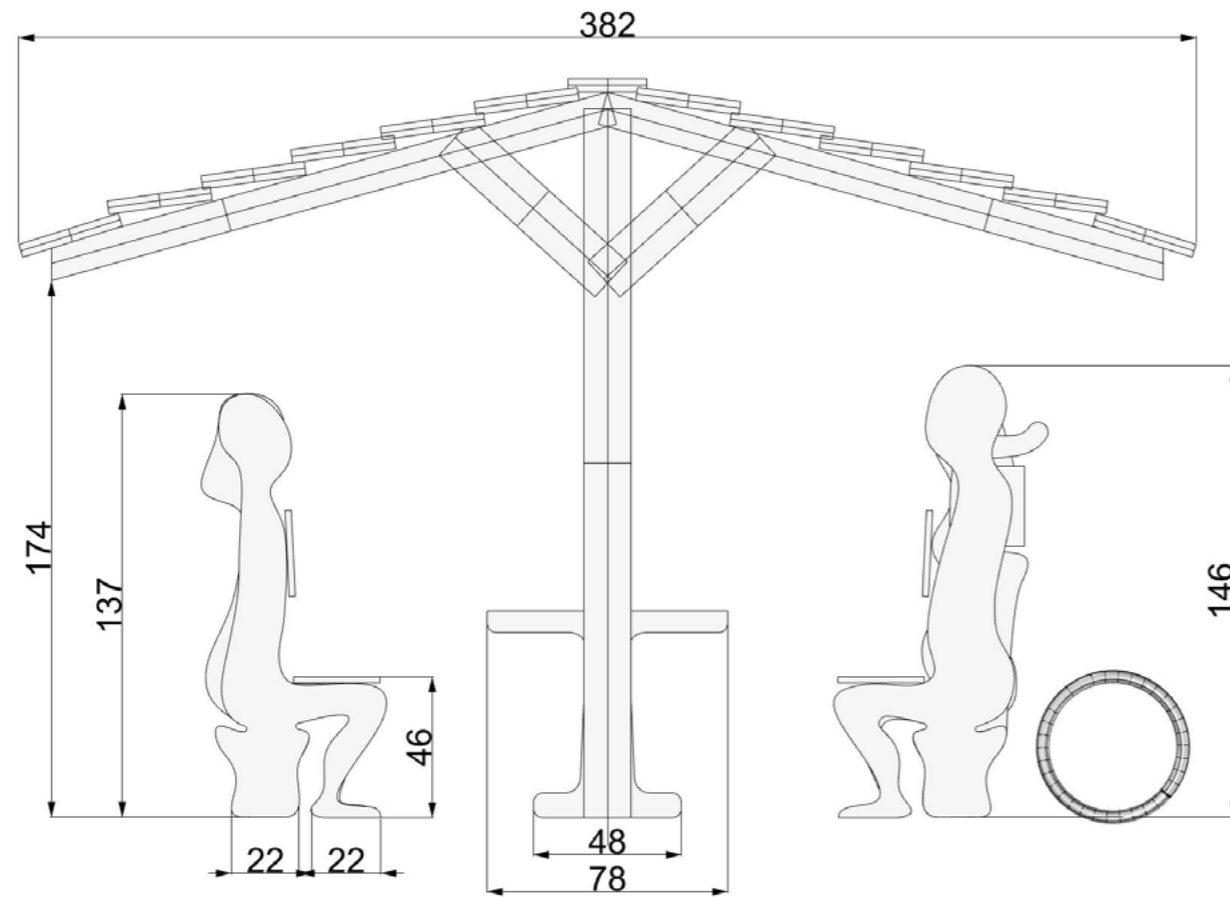

Dialog u stolu

produktový list

scooplt

Půdorys